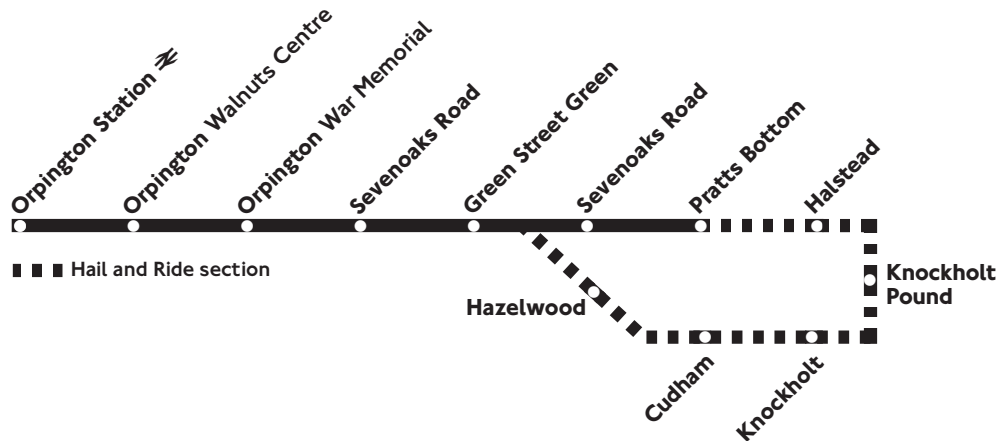

R5

Orpington - Cudham/Halstead - Knockholt

Mondays to Saturdays
except late evenings

Monday - Friday

Orpington Station ⇌	0618	0718	0822	0922	1022	1122	1222	1322	1422	1522	1633	1733	1833	1933	2033
Orpington Walnuts Centre	0621	0721	0825	0925	1025	1125	1225	1325	1425	1525	1636	1736	1836	1935	2036
Green Street Green High Street	0628	0728	0832	0932	1032	1132	1232	1332	1432	1532	1643	1743	1843	1941	2041
Pratts Bottom Bull's Head	0632	↓	0836	↓	1036	↓	1236	↓	1436	↓	1647	↓	1847	↓	2045
Halstead Clarks Lane	0638	↓	0842	↓	1042	↓	1242	↓	1442	↓	1653	↓	1853	↓	2051
Knockholt Pound 3 Horseshoes	0641	↓	0845	↓	1045	↓	1245	↓	1445	↓	1656	↓	1856	↓	2054
Cudham Blacksmith's Arms	0649	0737	0853	0941	1053	1141	1253	1341	1453	1541	1704	1752	1904	1948	2101
Knockholt Pound 3 Horseshoes	↓	0745	↓	0949	↓	1149	↓	1349	↓	1549	↓	1800	↓	1955	↓
Halstead Clarks Lane	↓	0748	↓	0952	↓	1152	↓	1352	↓	1552	↓	1803	↓	1958	↓
Pratts Bottom Bull's Head	↓	0754	↓	0958	↓	1158	↓	1358	↓	1558	↓	1809	↓	2004	↓
Green Street Green High Street (Z)	0658	0758	0902	1002	1102	1202	1302	1402	1502	1602	1713	1813	1913	2008	2108