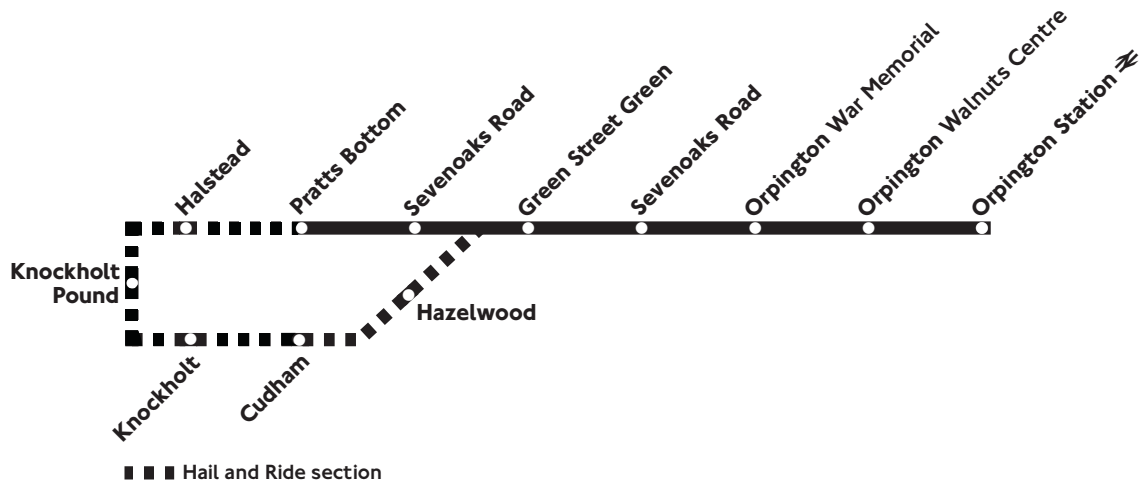

No service on Sunday or other Public Holidays

(Z) - Returns to Orpington Station direct.

R5

Halstead/Cudham - Knockholt - Orpington

Mondays to Saturdays
except late evenings

Monday - Friday

Green Street Green High Street	0628	0728	0832	0932	1032	1132	1232	1332	1432	1532	1643	1743	1843	1941	2041
Pratts Bottom Bull's Head	0632	↓	0836	↓	1036	↓	1236	↓	1436	↓	1647	↓	1847	↓	2045
Halstead Clarks Lane	0638	↓	0842	↓	1042	↓	1242	↓	1442	↓	1653	↓	1853	↓	2051
Knockholt Pound 3 Horseshoes	0641	↓	0845	↓	1045	↓	1245	↓	1445	↓	1656	↓	1856	↓	2054
Cudham Blacksmith's Arms	0649	0737	0853	0941	1053	1141	1253	1341	1453	1541	1704	1752	1904	1948	2101
Knockholt Pound 3 Horseshoes	↓	0745	↓	0949	↓	1149	↓	1349	↓	1549	↓	1800	↓	1955	↓
Halstead Clarks Lane	↓	0748	↓	0952	↓	1152	↓	1352	↓	1552	↓	1803	↓	1958	↓
Pratts Bottom Bull's Head	↓	0754	↓	0958	↓	1158	↓	1358	↓	1558	↓	1809	↓	2004	↓
Green Street Green High Street	0658	0758	0902	1002	1102	1202	1302	1402	1502	1602	1713	1813	1913	2008	2108
Orpington Walnuts Centre	↓	↓	0908	1008	1108	1208	1308	1408	1508	1608	1719	1819	1919	2013	2113
Orpington Station	0705	0805	0911	1011	1111	1211	1311	1411	1511	1611	1722	1822	1922	2015	2115